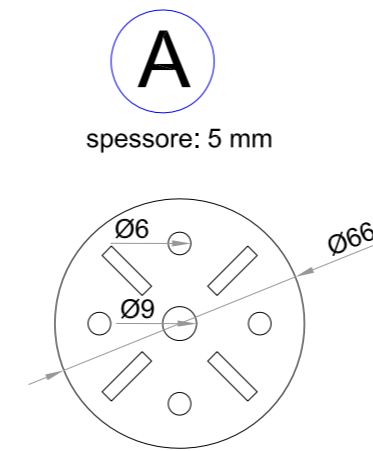

**E**  
GERMK 05 DIN M5 3

RC300-7.8	T 08
supporto specchio secondario	
scala 1:2	