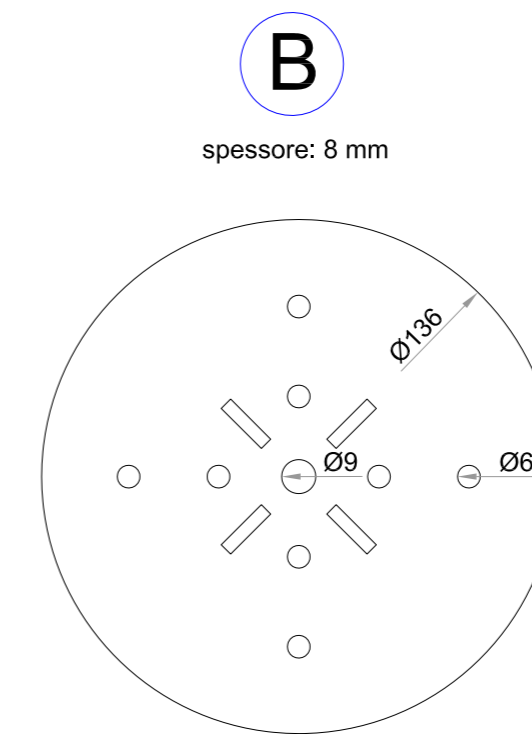

**E**  
GERMK 05 DIN M5 3

RC300-7.8	T 08
supporto specchio secondario	
scala 1:2	