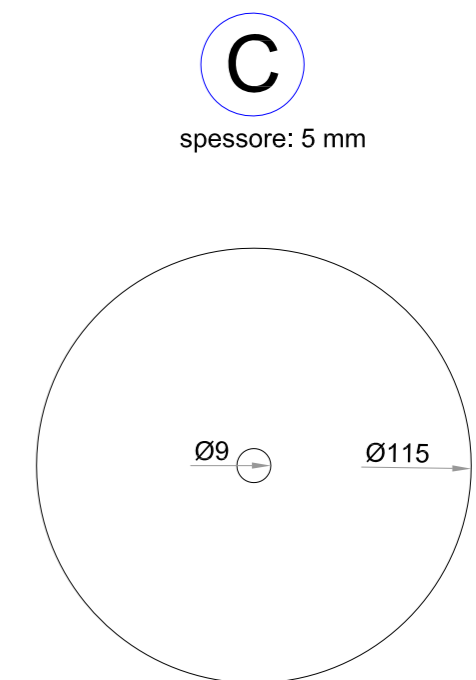

**E**  
GERMK 05 DIN M5 3

RC300-7.8	T 08
supporto specchio secondario	
scala 1:2	